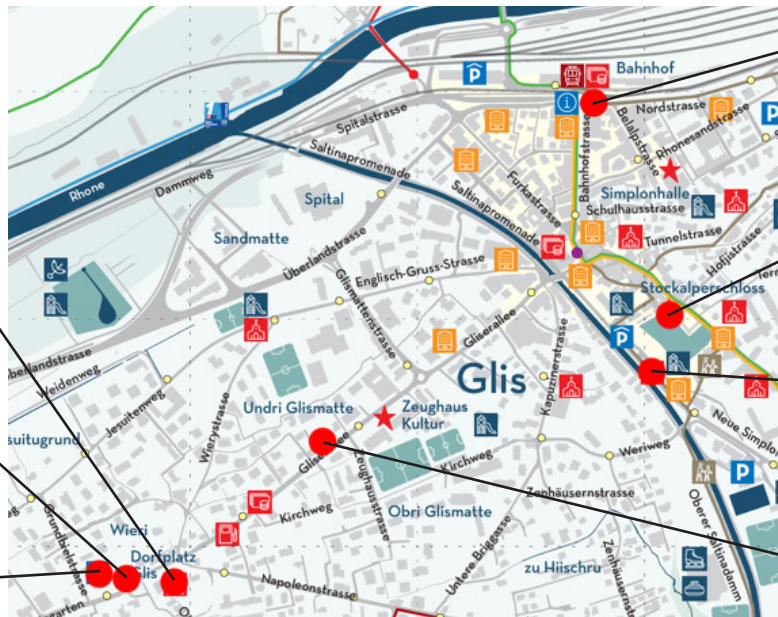

RESTAURANT
ZUNFTSTUBE
GLIS
IN-HOUSE PARTYSERVICE

Speziell für Carreisen &
Reisegruppen ab 20 Pers

Ein Tag voller Kultur & Genuss

Willkommen in Brig-Glis, dem charmanten Tourismus-Standort
im Herzen der Alpen! Erleben Sie unsere Sehenswürdigkeiten:

 Bahnhof Brig

 Car

 Car
Zunftstube

Kulinarischer Abschluss in der Zunftstube:

Nach einem Tag voller Entdeckungen laden wir Sie herzlich in unsere Zunftstube ein, um sich mit unseren regionalen Spezialitäten verwöhnen zu lassen. Geniessen Sie in gemütlicher Atmosphäre traditionelle Gerichte und lokale Delikatessen!

Willkommen in Brig-Glis, dem charmanten Tourismus-Standort
im Herzen der Alpen! Erleben Sie unsere Sehenswürdigkeiten:

Kulinarischer Abschluss in der Zunftstube:

Nach einem Tag voller Entdeckungen laden wir Sie herzlich in unsere Zunftstube ein, um sich mit unseren regionalen Spezialitäten verwöhnen zu lassen. Geniessen Sie in gemütlicher Atmosphäre traditionelle Gerichte und lokale Delikatessen!